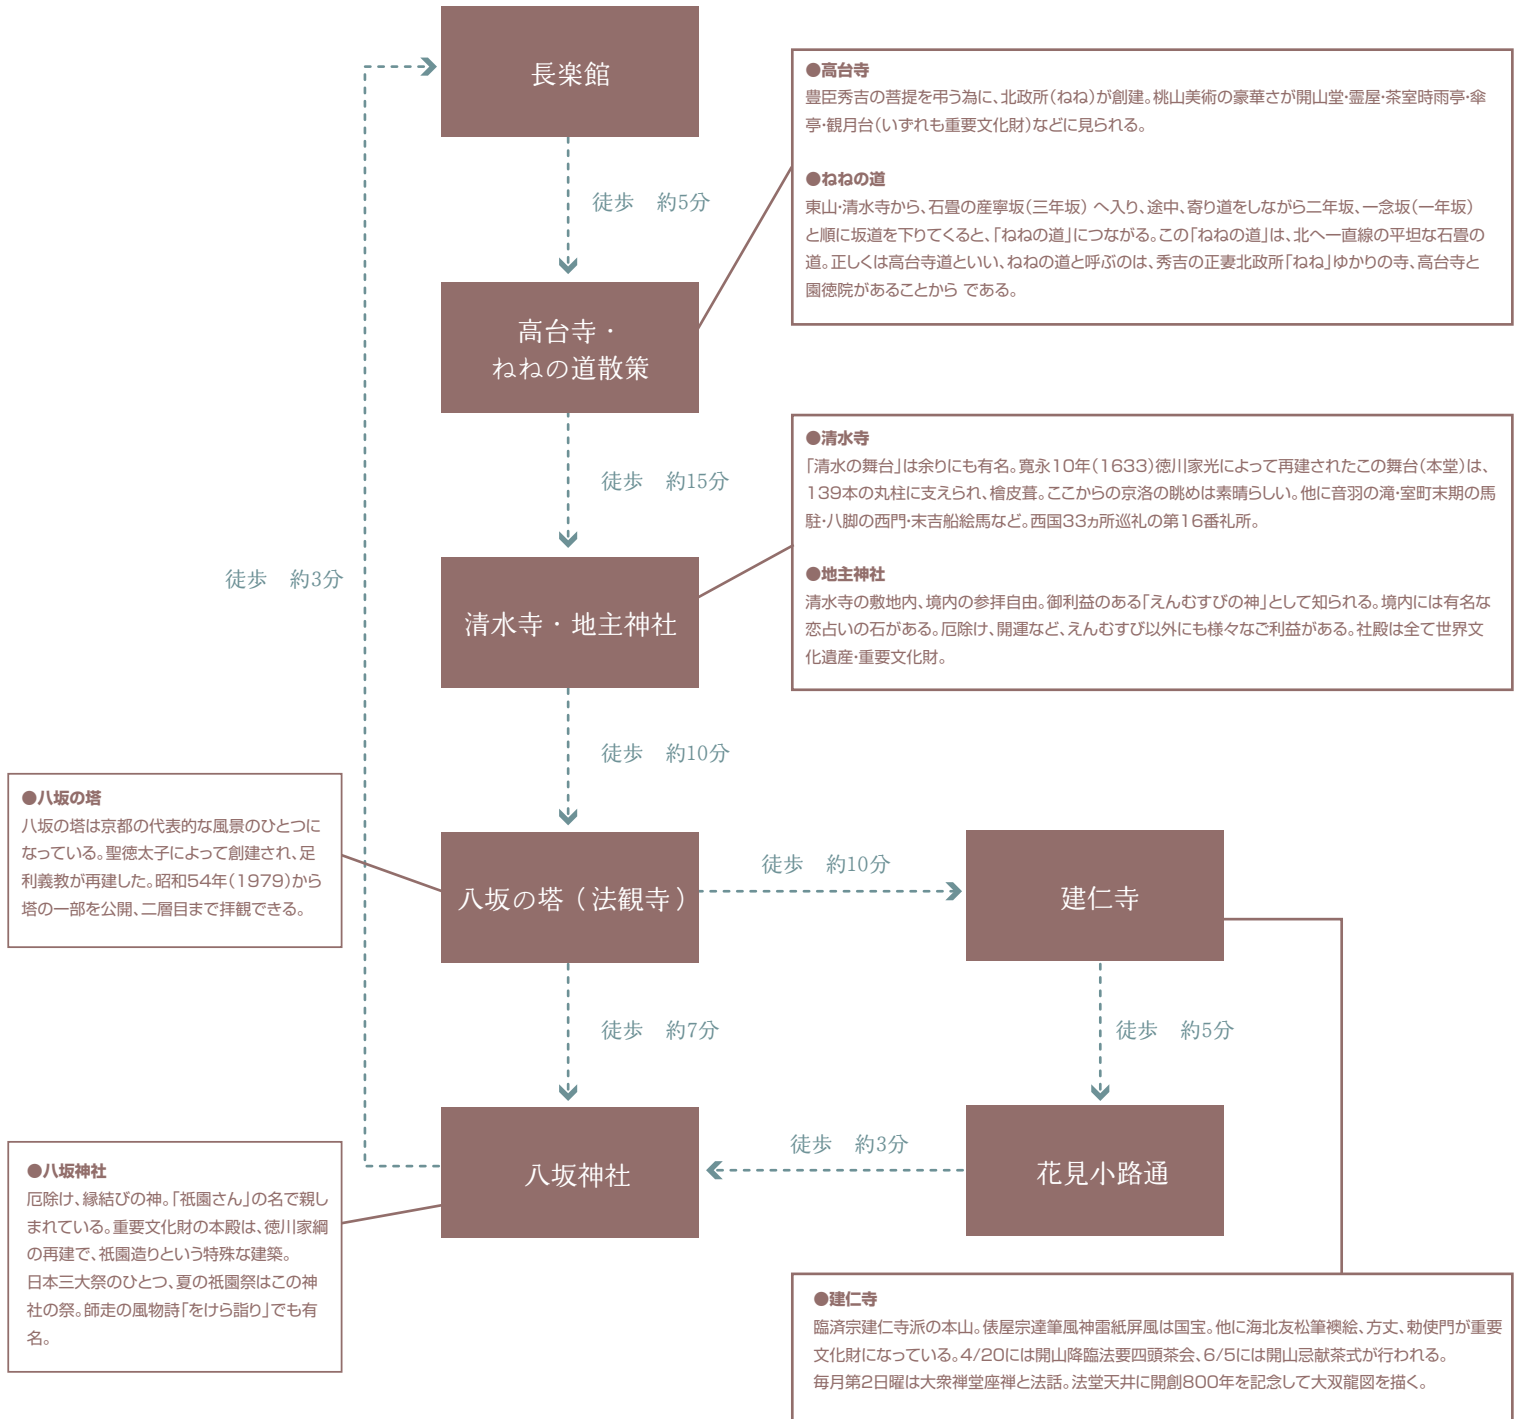

長樂館～清水寺の散歩コース

所要時間：約 1 時間

※交通事情により所要時間が異なることがあります。

※開園日・開園時間および拝観料等についてはそれぞれにお尋ねください。